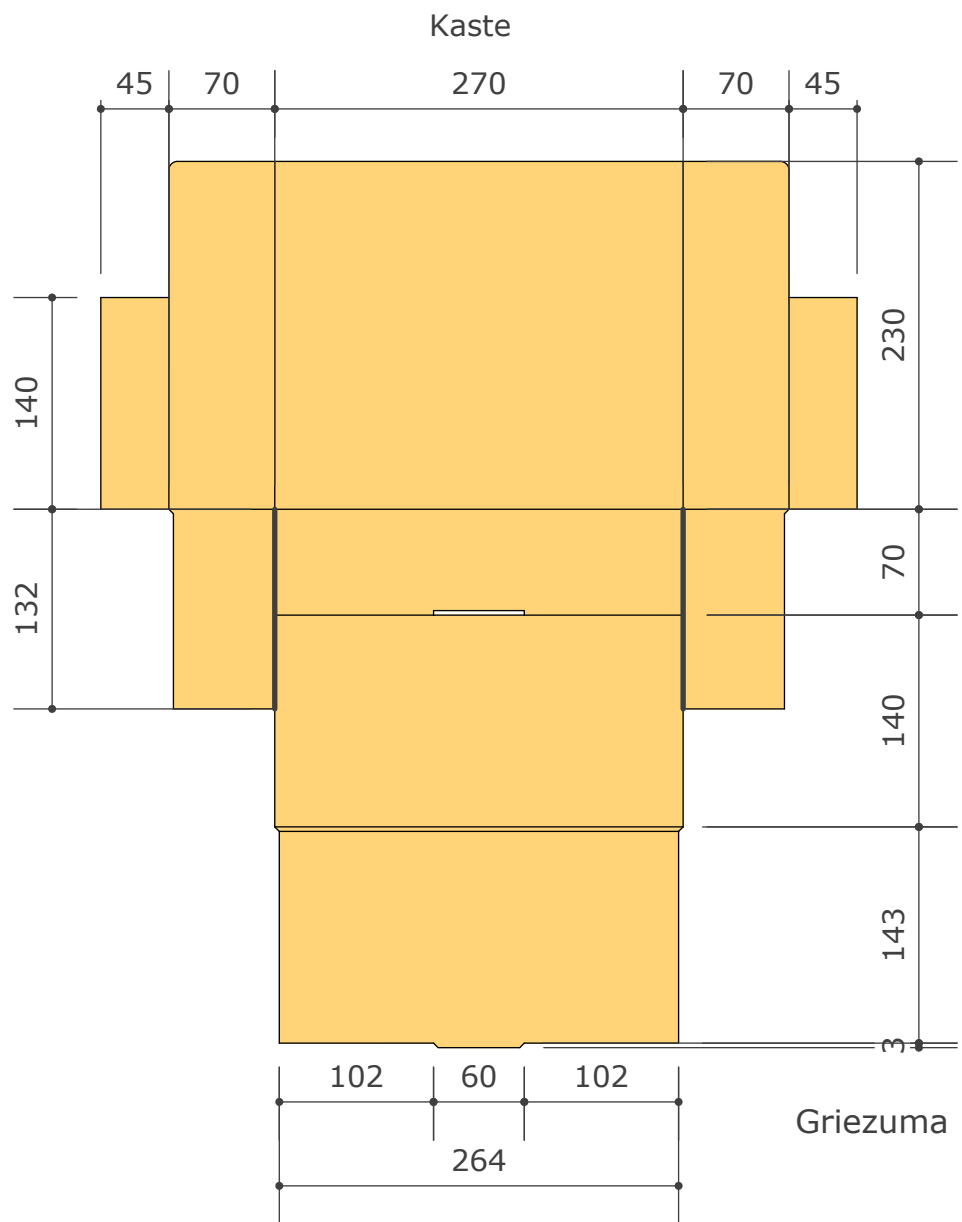

Kaste ar vāku priekšmetu glabāšanai - Nr. 28