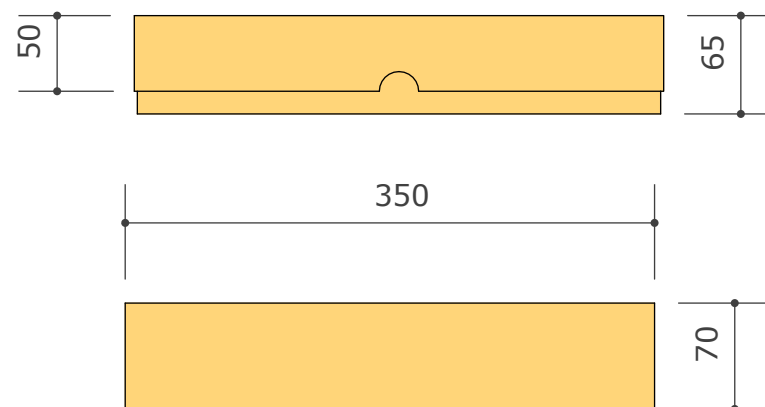

Kaste ar vāku priekšmetu glabāšanai - Nr. 23