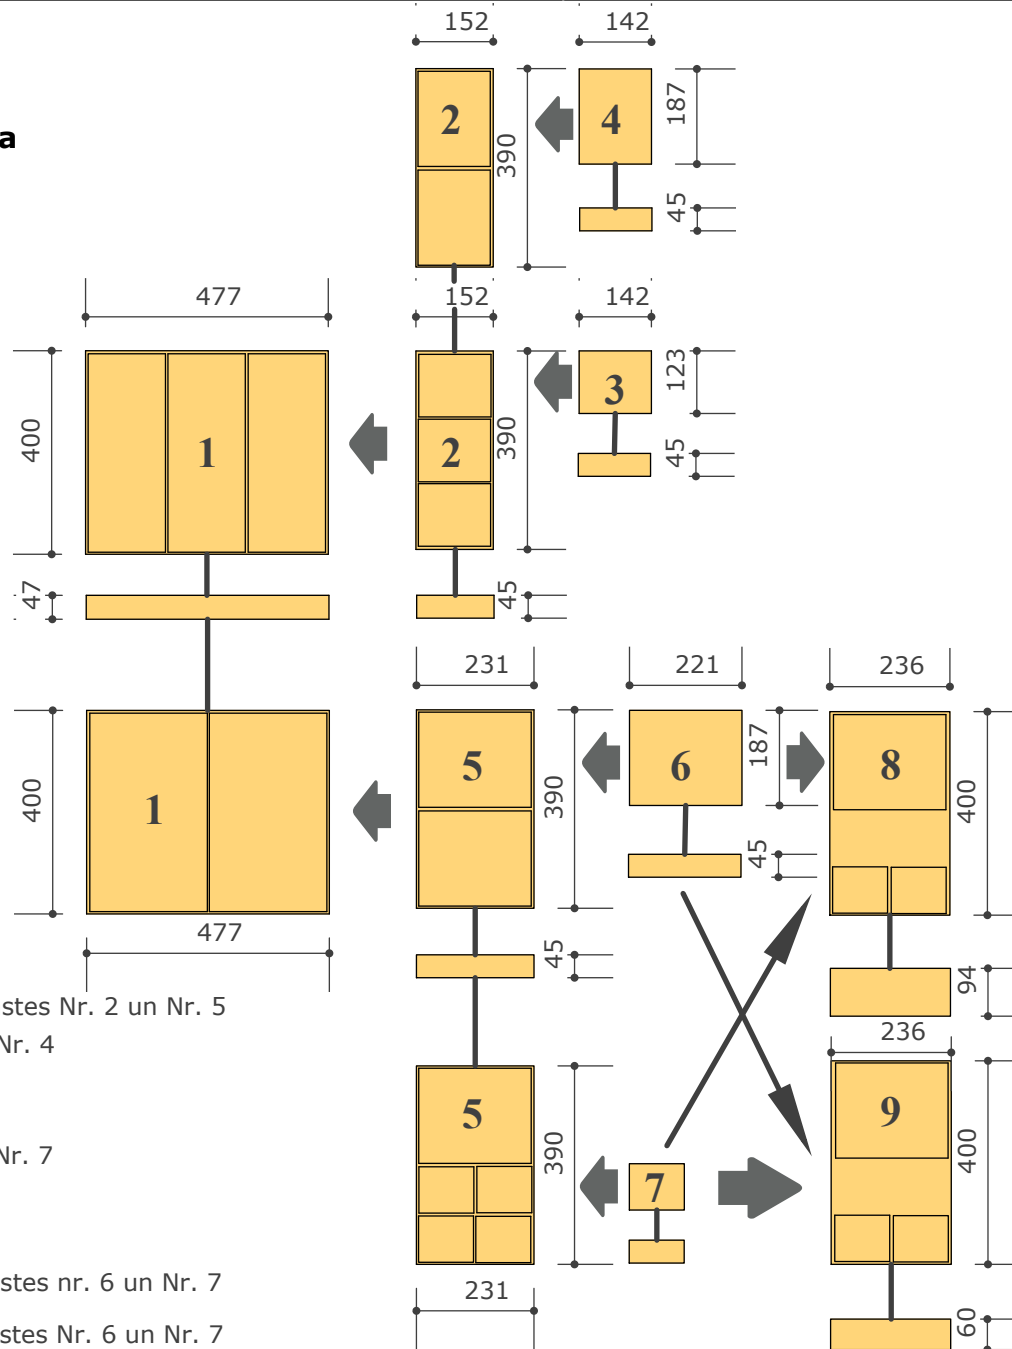

Kastes ar vāku priekšmetu glabāšanai

Kastu Nr. 1 - 9 savstarpējās savietojamības shēma

- 1** - 477x400x47 (pamatkaste), tajā ievietojamas kastes Nr. 2 un Nr. 5
- 2** ----- 152x390x45, tajā ievietojamas kastes Nr. 3 un Nr. 4
- 3** ----- 142x123x45
- 4** ----- 142x187x45
- 5** ----- 231x390x45, tajā ievietojamas kastes Nr. 6 un Nr. 7
- 6** ----- 221x187x45
- 7** ----- 108x91x45
- 8** ----- 236x400x94 (pamatkaste), tajā ievietojamas kastes nr. 6 un Nr. 7
- 9** ----- 236x400x60 (pamatkaste), tajā ievietojamas kastes Nr. 6 un Nr. 7